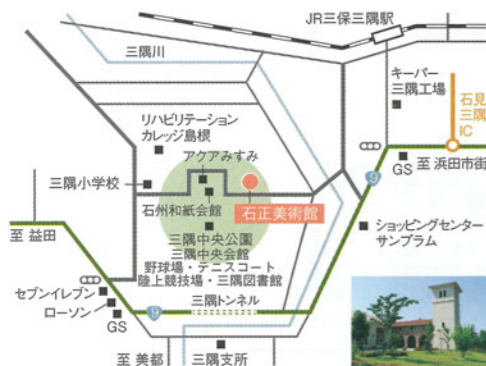

●鳥根県浜田市三隅町へのアクセス

●石正美術館周辺図

石正美術館花ごよみ

回廊に植えられたシンボルツリーの  
 しだれ桜をはじめ  
 石本正が愛し絵に描いた花などを  
 展覧会と併せてお楽しみいただけます。

- ＊しだれ桜/3月末～4月上旬
- ＊牡丹/4月下旬～5月上旬
- ＊ツツジ/4月下旬～5月上旬
- ＊サツキ/5月～6月中旬
- ＊アジサイ/5月頃～7月頃
- ＊アザミ/6月～7月
- ＊鶏頭/7月頃～10月頃

〈しだれ桜〉

〈アジサイ〉

《華晴苑》 石本正が毎年スケッチに連日続けた京都の「無二荘牡丹園」から、実際に作品に描かれた株をはじめとする13本を2016年に移植し「華晴苑」と名付けました。画家に感動を与えた本物の花を、ぜひご覧ください。

《アザミ》 石本正が「スコットランドアザミ」と呼んで気に入っていた巨大なアザミ。

石正美術館周辺観光スポット

三隅公園  
 三隅神社の境内に隣接する三隅公園では、季節によって梅とツツジの花が楽しめる。特にツツジは中国地方屈指の名所として知られ、満開時には約5万本のツツジが山肌を彩る。  
 【開花時期】梅:2月下旬～3月上旬  
 ツツジ:4月下旬～5月上旬  
 【アクセス】美術館より車で10分

三隅大平桜  
 推定樹齢約660年の国指定天然記念物。高さ16m、枝の広がりが27mの桜が咲き誇る姿は圧巻。  
 【開花時期】3月下旬～4月上旬  
 【アクセス】美術館より車で20分

大麻山神社  
 寛平元年(889年)創建の歴史を持ち、江戸時代初期の作と言われる見事な庭園が広がる。境内には石正美術館塔天井画のもととなった藤棚も。  
 【アクセス】美術館より車で30分

龍雲寺  
 600年の歴史を持つ曹洞宗総持寺派の古刹。見事な庭園では春はツツジ、秋は紅葉、冬は雪景色が楽しめる。本堂の天井に描かれた「八方睨の一疋大竜」も拝観できる。  
 【アクセス】美術館より車で25分