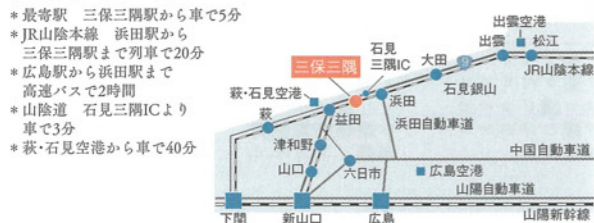

Information

●ご利用案内

開館時間/9:00～17:00(入館は16:30まで)  
 休館日/月曜日(祝日の場合は開館、翌平日休館)  
 年末年始(その他展示替えのため臨時休館する場合があります)  
 観覧料/展覧会によって異なりますので、お問い合わせください。  
 ※20名以上は団体料金  
 ※「しまなみ家庭の日」毎月第3日曜日に家族で来館された高校生以下の観覧無料  
 ※身体障がい者手帳、戦傷病者手帳、被爆者健康手帳、精神障がい保健福祉手帳、療育手帳をお持ちの方は、観覧料半額。介助者の方は無料。

●鳥根県浜田市三隅町へのアクセス

●石正美術館周辺図

石正美術館花ごよみ

回廊に植えられたシンボルツリーの  
 しだれ桜をはじめ  
 石本正が愛し絵に描いた花などを  
 展覧会と併せてお楽しみいただけます。

- ＊しだれ桜/3月末～4月上旬
- ＊牡丹/4月下旬～5月上旬
- ＊ツツジ/4月下旬～5月上旬
- ＊サツキ/5月～6月中旬
- ＊アジサイ/5月頃～7月頃
- ＊アザミ/6月～7月
- ＊鶏頭/7月頃～10月頃