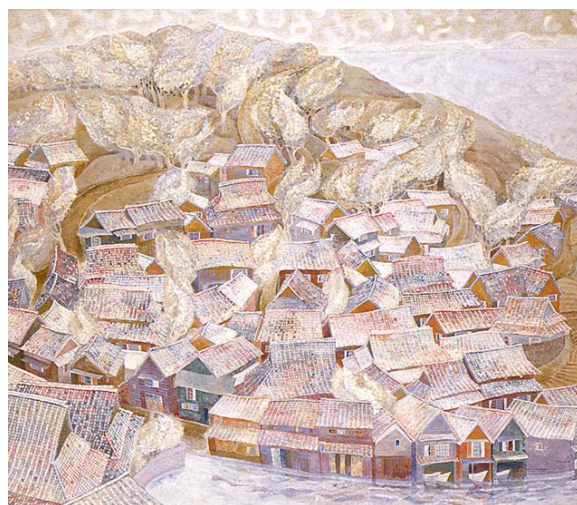

企画展示室

第2章 画家たちの旅

44	樹とカラスとインコ	吉村和起	2011（平成23）年	日本画	
45	ルイザの世界	池田知嘉子	1978（昭和53）年	日本画	
46	ルイザの国	池田知嘉子	1978（昭和53）年	日本画	
47	地獄谷	西久松吉雄	2011（平成23）年	日本画	
48	小さな旅	平山英樹	2007（平成19）年	日本画	
49	漂泊	平山英樹	2012（平成24）年	日本画	
50	豊島（てしま）	中村文子	1985（昭和60）年	日本画	
51	旅の樹	奥村美佳	1997（平成9）年	日本画	
52	アジャンタ	吉川弘	1990（平成2）年	日本画	
53	夜の中へ（ANTICOLI）	松倉茂比古	1995（平成7）年	日本画	
54	天使の時間	岩本和夫	2003（平成15）年	日本画	
55	黒い太陽	岸本裕子	2005（平成17）年	日本画	
56	解体	西野陽一	1993（平成5）年	日本画	個人蔵（石正美術館寄託）
57	イスラムの街	八田哲	1984（昭和59）年	日本画	

49

50

55

57